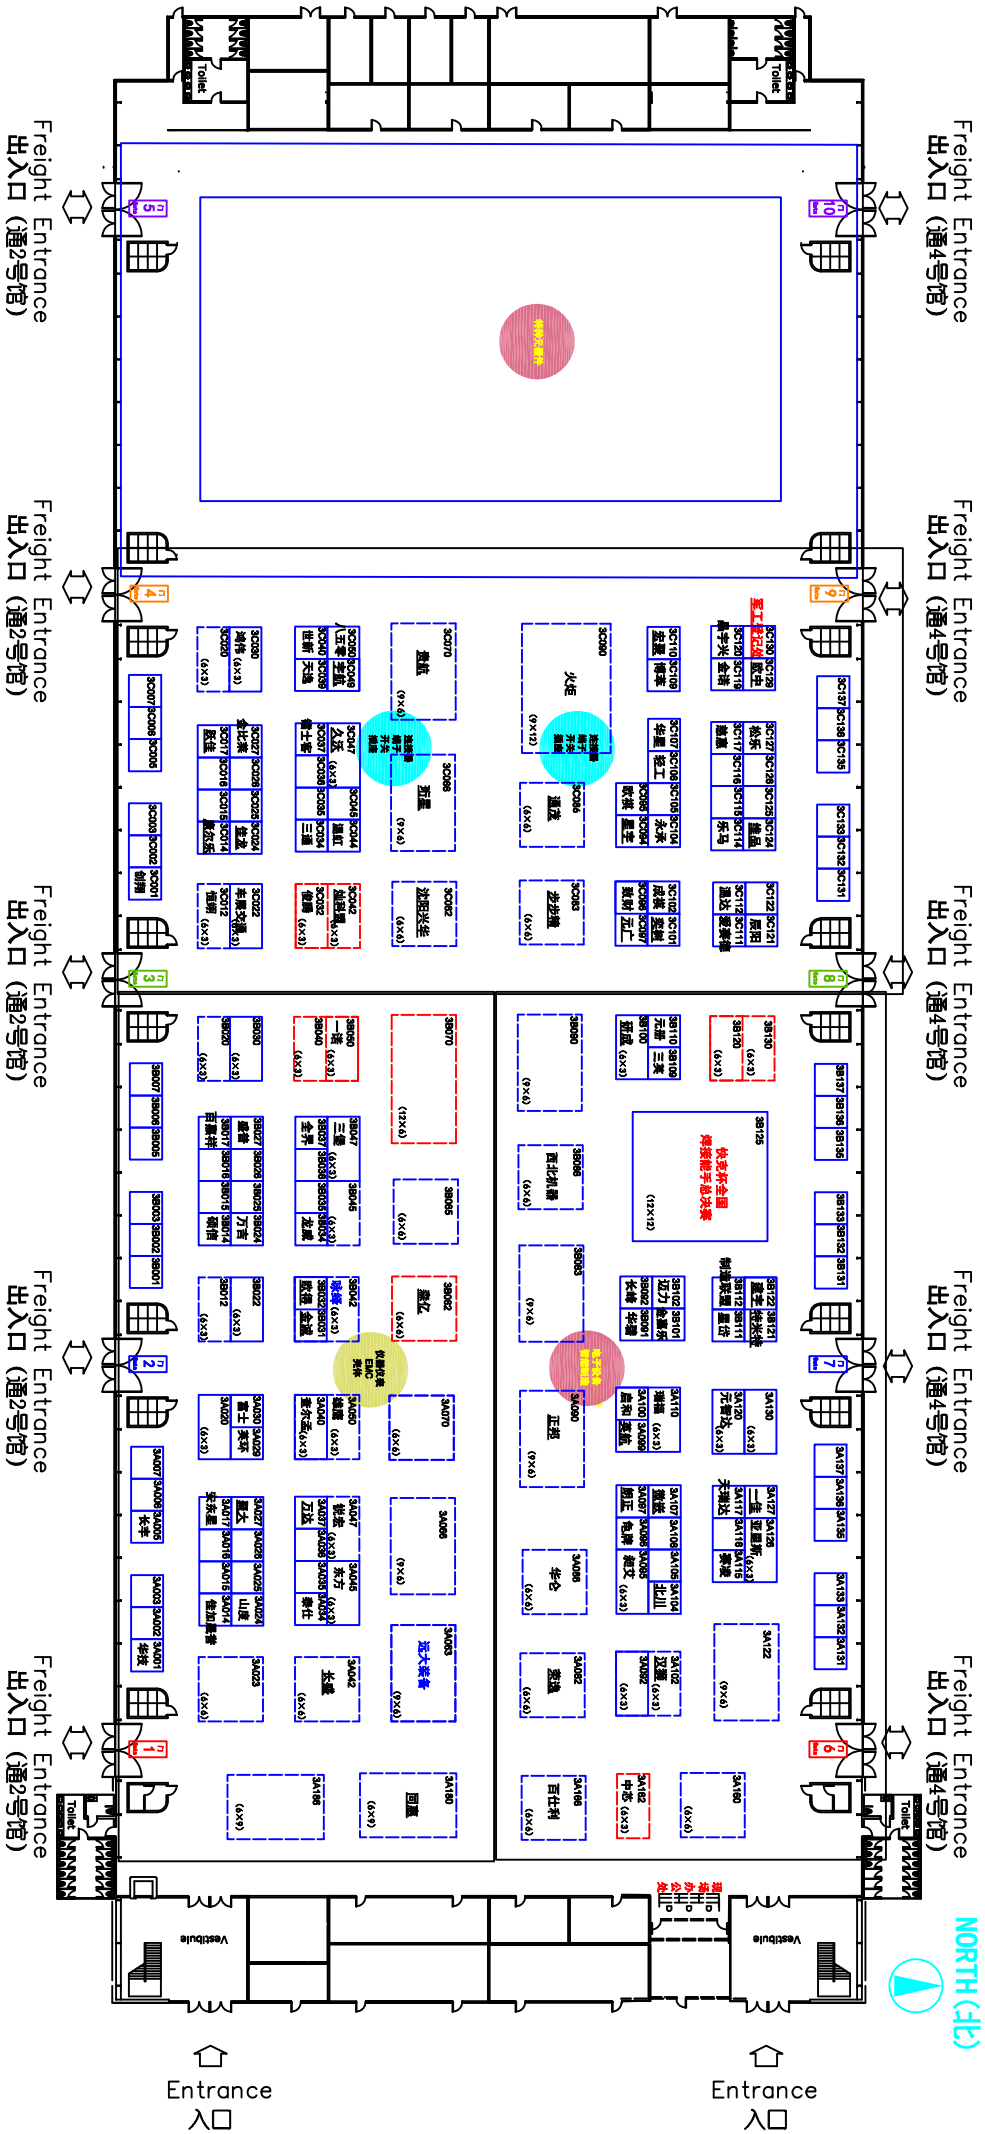

# 3号馆

# HALL W3

NORTH (北)

Freight Entrance  
出入口 (通4号馆)

Freight Entrance  
出入口 (通4号馆)

Freight Entrance  
出入口 (通4号馆)

Freight Entrance  
出入口 (通4号馆)

Freight Entrance  
出入口 (通4号馆)

Freight Entrance  
出入口 (通2号馆)